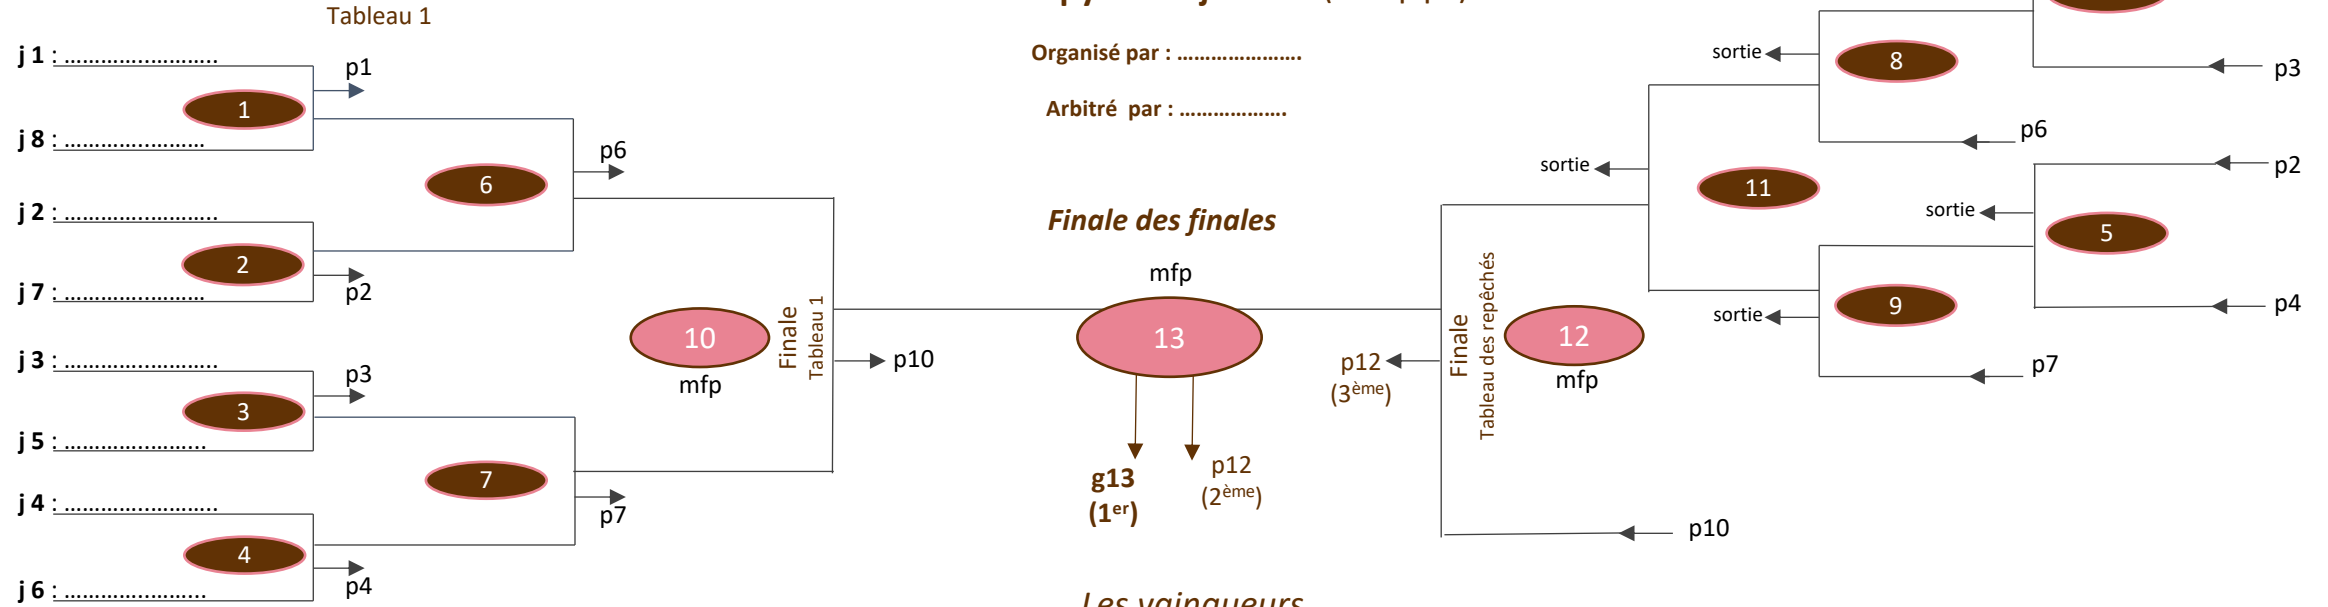

Tableau de repêchage

«

»

Tournoi Morpyam® 8 joueurs (ou 8 équipes)

Organisé par :

Arbitré par :

Finale des finales

Les vainqueurs

1^{er} (g13) :

2^{ème} (p13) :

3^{ème} (p12) :

Partie gagnée : en Un set gagnant ou bien en Deux set gagnants

Tournoi selon règlement, règle du jeu et de fair-play Morpyam®

j ... comme « joueur »

p ... comme « perdant »

g ... comme « gagnant »

partie

mfp ... comme « mode faStmi préconisé : le tour complet en 20 secondes »

sortie ... comme « sortie du tournoi »